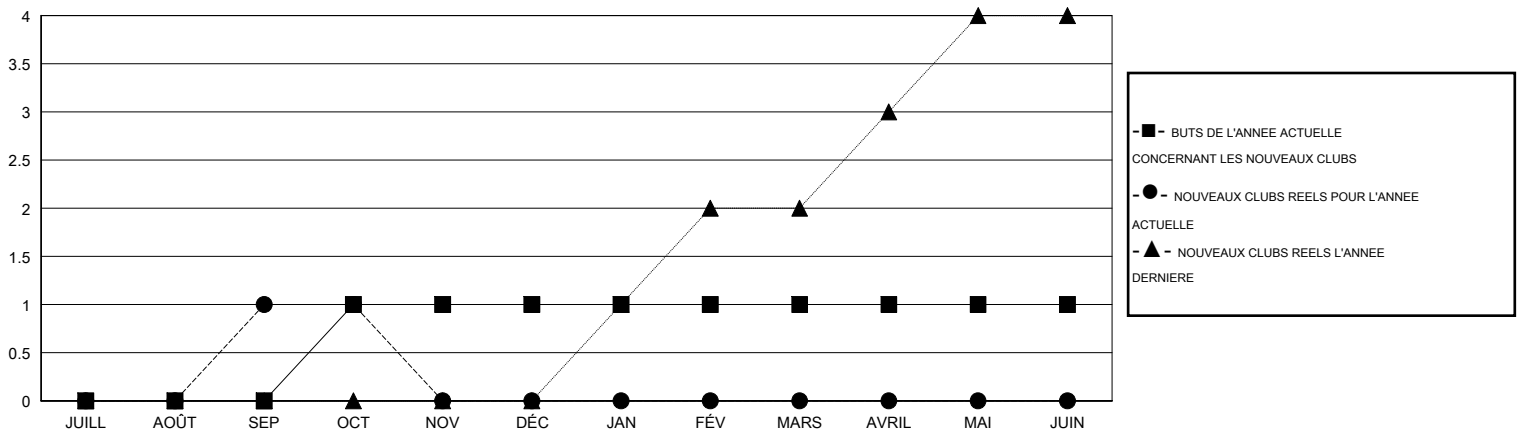

MONTHLY MEMBERSHIP PROGRESS REPORT

District 417

Results as of: 10/31/2019

GMT: LIEU REPUBLIQUE DE MADAGASCAR

RC EME

Clubs				Membres			
RESULTATS POUR 2019-2020				RESULTATS POUR 2019-2020			
TRIMESTRE	BUT CONCERNANT LES NOUVEAUX CLUBS	NOUVEAUX CLUBS	CLUBS ANNULÉS	TRIMESTRE	OBJECTIF DE CROISSANCE NETTE DE L'EFFECTIF	CROISSANCE ACTUELLE DE L'EFFECTIF	TOTAL DES MEMBRES RADIES (y compris les transferts)
JUILL/AOÛT/SEP	0	1	1	JUILL/AOÛT/SEP	57	66	57
OCT/NOV/DÉC	1	0	0	OCT/NOV/DÉC	50	6	9
JAN/FÉV/MARS	0	0	0	JAN/FÉV/MARS	60	0	0
AVRIL/MAI/JUIN	0	0	0	AVRIL/MAI/JUIN	40	0	0

BUTS ET NOUVEAUX CLUBS REELS - CUMULATIF