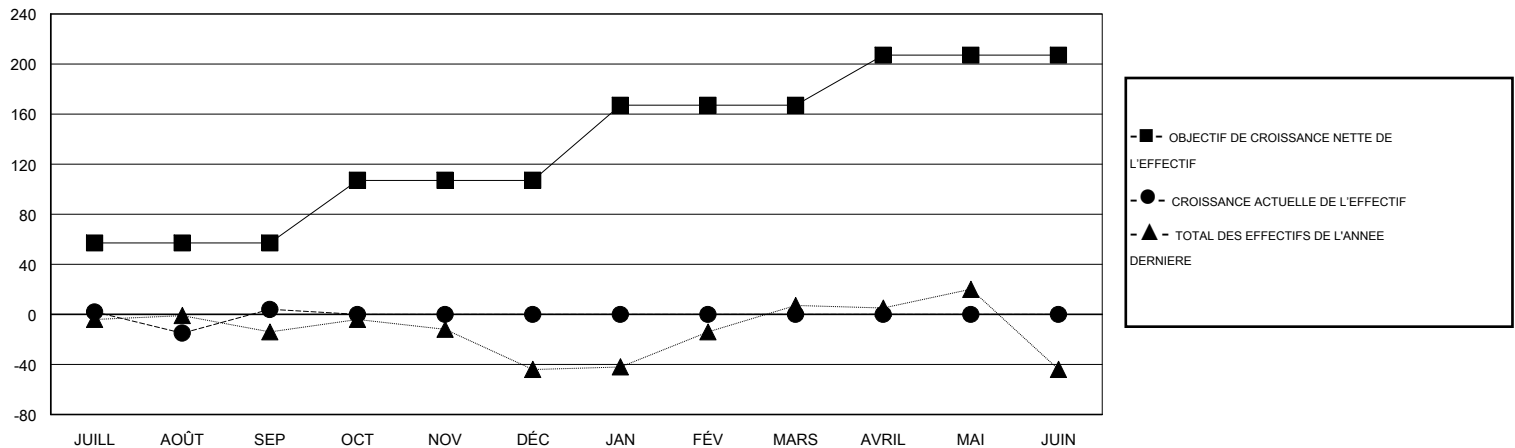

BUTS ET MEMBRES REELS - CUMULATIF

CLUBS RADIES: 1	22 CLUBS OF 71 ONT AJOUTE 1 OU PLUSIEURS NOUVEAUX MEMBRES	DISTRIBUTION PAR SEXE
		HOMME 1,112 (65.33%)
		FEMME 590 (34.67%)
MEMBRES RADIES	CLIQUEZ ICI POUR LES INFORMATIONS CUMULATIVES SUR LES EFFECTIFS	NOMBRE TOTAL DE MEMBRES 192
DECEDE 3		D'UNITÉS FAMILIALES
CLUB ANNULÉ 0		MEMBRES DE FAMILLE QUI RÈGENT LA MOITIÉ DES COTISATIONS 98
AUTRE 63		
TOTAL 66